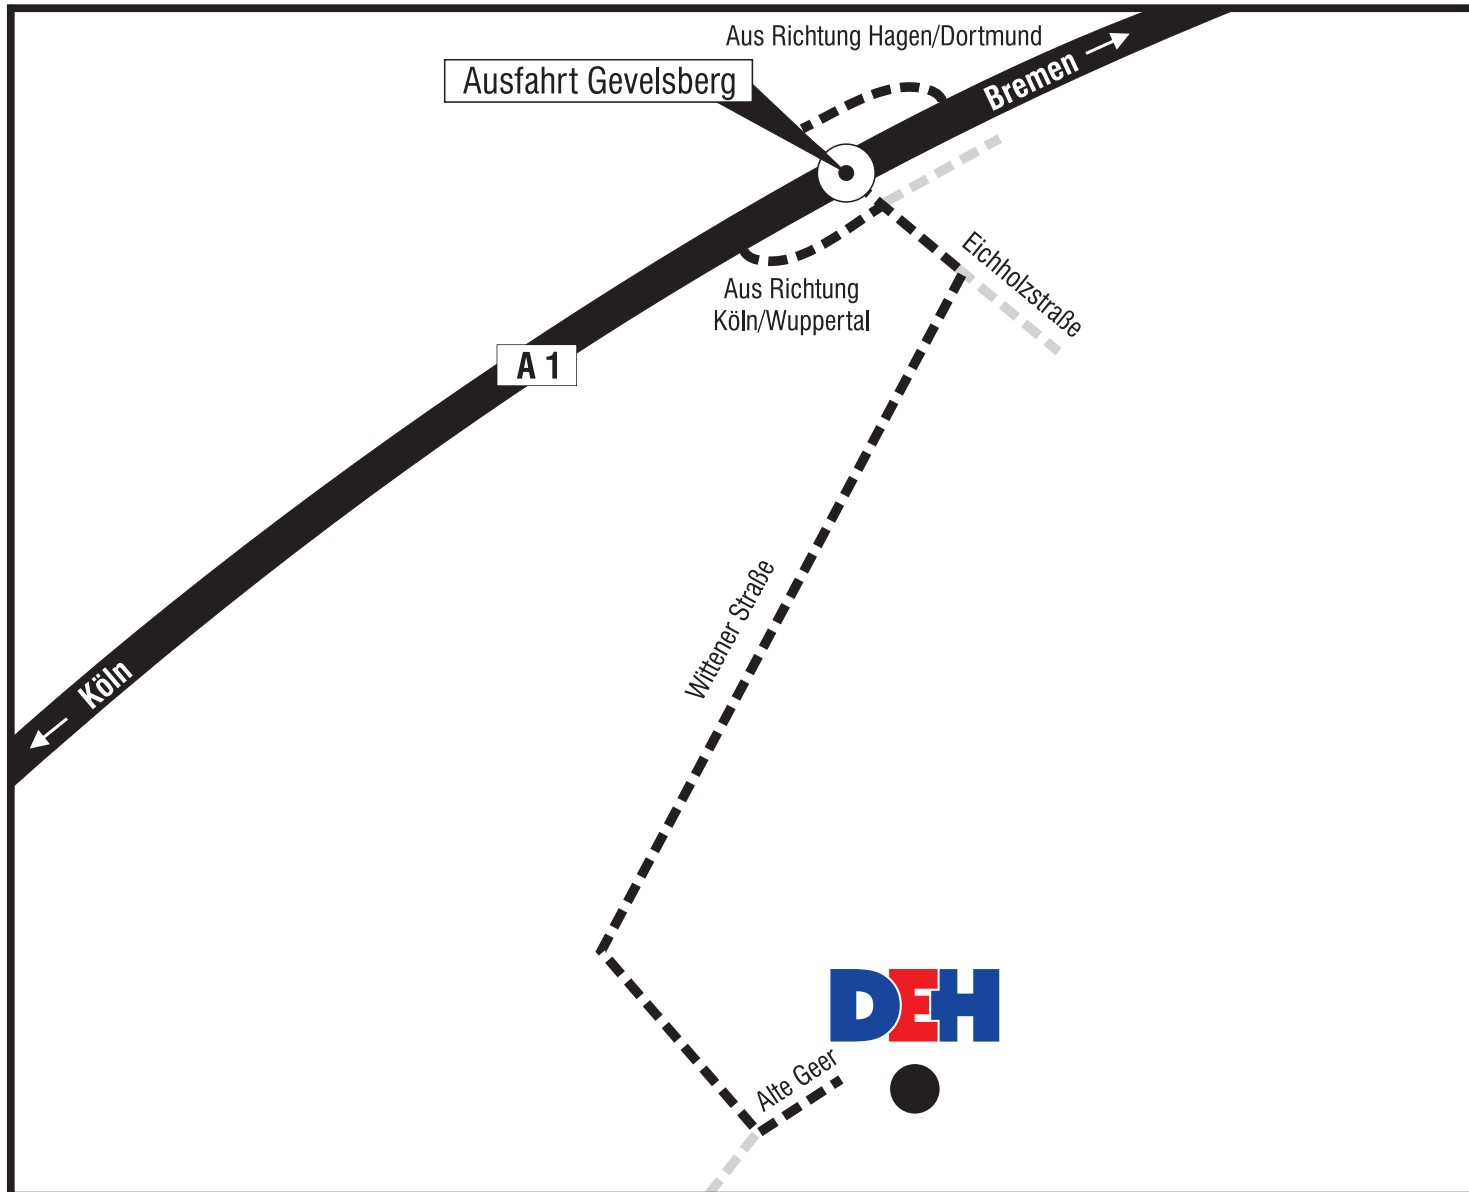

Anfahrtsskizze

D. Entrup-Haselbach GmbH & Co. KG
Alte Geer 8 · 58285 Gevelsberg

Tel. (02332) 75 76-0 · Fax (02332) 75 76-18
Internet: www.entrup-haselbach.de
E-Mail: info@entrup-haselbach.de